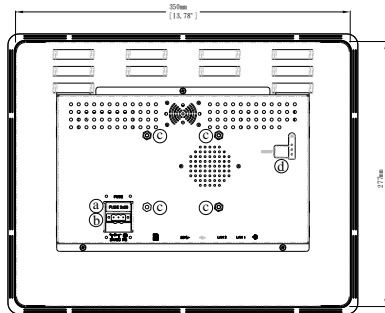

## Dimensions

**Top View**

**Front View**

**Side View**

**Rear View**

**Bottom View**

<b>a</b>	Fuse	<b>h</b>	LAN 2
<b>b</b>	Power Connector	<b>i</b>	LAN 1
<b>c</b>	VESA 75mm Screw Holes	<b>j</b>	Line Out
<b>d</b>	Reset Button		
<b>e</b>	SD CARD SLOT		
<b>f</b>	USB Host port 3.0		
<b>g</b>	USB Host port 2.0		

## Ordering Information

- cMT-iPC15:**  
 15" TFT LCD Panel PC, 32GB SSD, 4GB DDR3L SO-DIMM