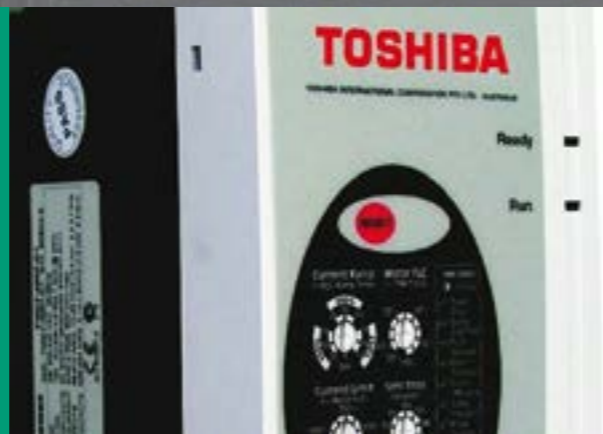

Range di potenza 7.5-110KW
 Alimentazione classe 200V e 440V
 Controllo digitale
 Avviamento e arresto controllato
 By-pass integrato
 Protezione attiva del motore
 Taratura semplificata
 Dimensioni compatte

Soft starter serie TMC7

TOSHIBA

Caratteristica	Specifiche
Tipo di controllo	Avviatore statico digitale con controllo su due fasi e by-pass integrato. Tecnologia EQUIVEC per il bilanciamento della fase non controllata.
Metodo di avviamento	Avviamento controllato a corrente costante o a rampa di corrente.
Metodo di arresto	Arresto libero o arresto con rampa soft stop.
Regolazioni	Mediante trimmer rotativi: Regolazione della corrente nominale del motore Regolazione del livello iniziale e del tempo per la rampa di corrente, max 15 sec. Regolazione del limite di corrente Regolazione della classe di protezione del motore Regolazione del tempo di arresto, max 20 sec. Regolazione del tempo per allarme "mancato avviamento" Protezione inversione fase Selezione funzione relè ausiliario
Funzioni di protezione	Sovraccarico motore, mancanza fase, mancato avviamento, inversione fasi, sbilanciamento corrente, termistore motore, mancanza alimentazione di potenza, frequenza alimentazione non corretta.