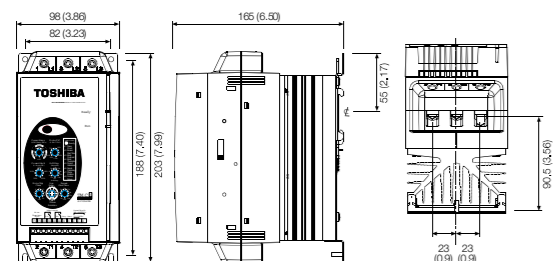

Range di potenza 7.5-110KW
 Alimentazione classe 200V e 440V
 Controllo digitale
 Avviamento e arresto controllato
 By-pass integrato
 Protezione attiva del motore
 Taratura semplificata
 Dimensioni compatte

Soft starter serie TMC7

TOSHIBA

Caratteristica	Specifiche
Tipo di controllo	Avviatore statico digitale con controllo su due fasi e by-pass integrato. Tecnologia EQUIVEC per il bilanciamento della fase non controllata.
Metodo di avviamento	Avviamento controllato a corrente costante o a rampa di corrente.
Metodo di arresto	Arresto libero o arresto con rampa soft stop.
Regolazioni	Mediante trimmer rotativi: Regolazione della corrente nominale del motore Regolazione del livello iniziale e del tempo per la rampa di corrente, max 15 sec. Regolazione del limite di corrente Regolazione della classe di protezione del motore Regolazione del tempo di arresto, max 20 sec. Regolazione del tempo per allarme "mancato avviamento" Protezione inversione fase Selezione funzione relè ausiliario
Funzioni di protezione	Sovraccarico motore, mancanza fase, mancato avviamento, inversione fasi, sbilanciamento corrente, termistore motore, mancanza alimentazione di potenza, frequenza alimentazione non corretta.

Caratteristica	Specifiche												
Range di alimentazione	200-440Vac (+10%/-15%) - 45/66Hz												
Alimentazione di controllo	110-240Vac o 380-440Vac												
Modelli	TMC7 -	4007 - C1	4015 - C1	4018 - C1	4022 - C1	4030 - C1	4037 - C1	4045 - C1	4055 - C1	4075 - C1	4090 - C1	4110 - C1	
Potenza motore tipica (KW)		7.5	15	18.5	22	30	37	45	55	75	90	110	
Corrente nominale a 40°C	400% per 6 sec. (A)	18	34	42	48	60	75	85	100	140	170	200	
	400% per 20 sec. (A)	17	30	36	40	49	65	73	96	120	142	165	
Grado di protezione		IP20						IP00					