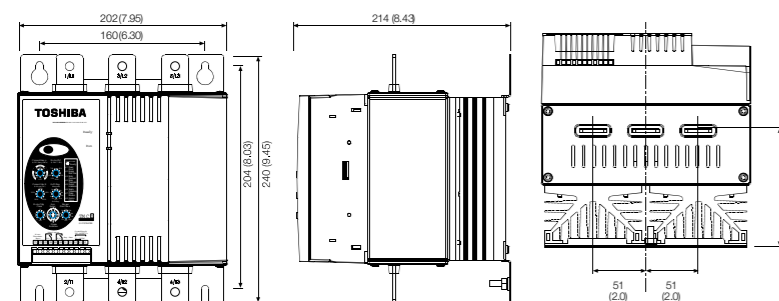

TMC7 4037
TMC7 4045
TMC7 4055
Peso 4.3 Kg