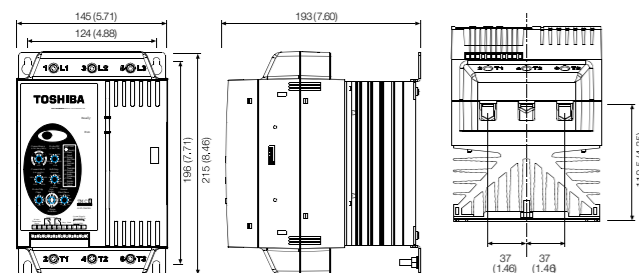

TMC7 4007
TMC7 4015
TMC7 4022
TMC7 4030
Peso 2.4 Kg